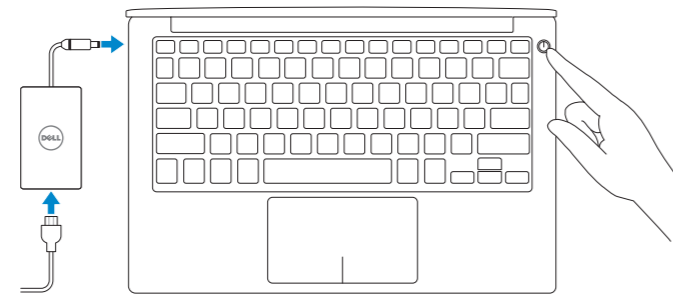

XPS 13

Quick Start Guide

Stručná úvodní příručka
Οδηγός γρήγορης έναρξης
Hızlı Başlangıç Kılavuzu
دليل البدء السريع

1 Connect the power adapter and press the power button

Připojte napájecí adaptér a stiskněte vypínač

Συνδέστε τον προσαρμογέα ισχύος και πιάστε το κουμπί λειτουργίας

Güç adaptörünü takıp güç düğmesine basın

توصيل مهايي التيار والضغط على زر التشغيل

2 Finish operating system setup

Dokončete nastavení operačního systému

Τελειώστε τη ρύθμιση του λειτουργικού συστήματος

İşletim sistemi kurulumunu tamamlama

إنهاء إعداد نظام التشغيل

Windows

Enable Dell updates

Povolit aktualizace od společnosti Dell

Ενεργοποίηση ενημερώσεων της Dell

Dell güncellemelerini etkinleştirin

تسكين تحديثات Dell

Connect to your network

Připojte se k síti

Σύνδεση στο δίκτυό σας

Ağınıza bağlanın

التوصيل بالشبكة

NOTE: If you are connecting to a secured wireless network, enter the password for the wireless network access when prompted.

POZNÁMKA: Pokud se připojíte k zabezpečené bezdrátové síti, na vyzvání zadejte heslo pro přístup k dané bezdrátové síti.

ΣΗΜΕΙΩΣΗ: Αν πρόκειται να συνδεθείτε σε ασφαλές ασύρματο δίκτυο, πληκτρολογήστε τον κωδικό πρόσβασης στο ασύρματο δίκτυο όταν παρουσιαστεί η σχετική προτροπή.

NOT: Güvenli bir kablolu ağa bağlanıyorsanız, sorulduğunda kablolu ağ erişimi parolasını girin.

ملاحظة: في حالة اتصالك بشبكة لاسلكية مؤمنة، أدخل كلمة المرور لوصول الشبكة اللاسلكية عند مطالبتك.

Sign in to your Microsoft account or create a local account

Přihlaste se k účtu Microsoft nebo si vytvořte místní účet

Συνδεθείτε στον λογαριασμό σας στη Microsoft ή δημιουργήστε τοπικό λογαριασμό

Microsoft hesabınıza oturum açın veya yerel bir hesap oluşturun

قمب تسجيل الدخول إلى حساب Microsoft أو قم بإنشاء حساب محلي

Ubuntu

Follow the instructions on the screen to finish setup.

Dokončete nastavení podle pokynů na obrazovce.

Ακολουθήστε τις οδηγίες που παρουσιάζονται στην οθόνη για να τελειώσει η ρύθμιση.

Kurulumu tamamlamak için ekrandaki talimatları izleyin.

اتبع الإرشادات التي تظهر على الشاشة لإنهاء عملية الإعداد.

Create recovery media for Windows

Vytvořit média pro obnovení systému Windows

Δημιουργία μέσων αποκατάστασης για Windows

Windows için kurtarma ortamı oluşturma

Windows إنشاء وسائط استرداد لنظام التشغيل

In Windows search, type **Recovery**, click **Create a recovery media**, and follow the instructions on the screen.

Do pole hledání v systému Windows zadejte text **Obnovení**, klikněte na položku **Vytvořit média pro obnovení** a postupujte podle pokynů na obrazovce.

Στο πεδίο αναζήτησης στα Windows πληκτρολογήστε τη λέξη **Αποκατάσταση**, κάντε κλικ στην επιλογή **Δημιουργία μέσου αποκατάστασης** και ακολουθήστε τις οδηγίες που παρουσιάζονται στην οθόνη.

Windows'un arama alanında, **Kurtarma** yazın, **Kurtarma ortamı oluşturma** öğesine tıklayın ve ekrandaki talimatları izleyin.

في بحث نظام التشغيل Windows، اكتب استرداد، انقر فوق إنشاء وسائط استرداد، واتبع الإرشادات المعروضة على الشاشة.

Locate Dell apps in Windows

Vyhledání aplikací Dell v systému Windows

Εντοπισμός εφαρμογών της Dell στα Windows

Dell uygulamalarınızı Windows'ta bulma

حدد مكان تطبيقات Dell في Windows

Register your computer

Registrace počítače | Δήλωση του υπολογιστή σας

Bilgisayarınızı kaydedtirin | تسجيل الكمبيوتر

Dell Help & Support